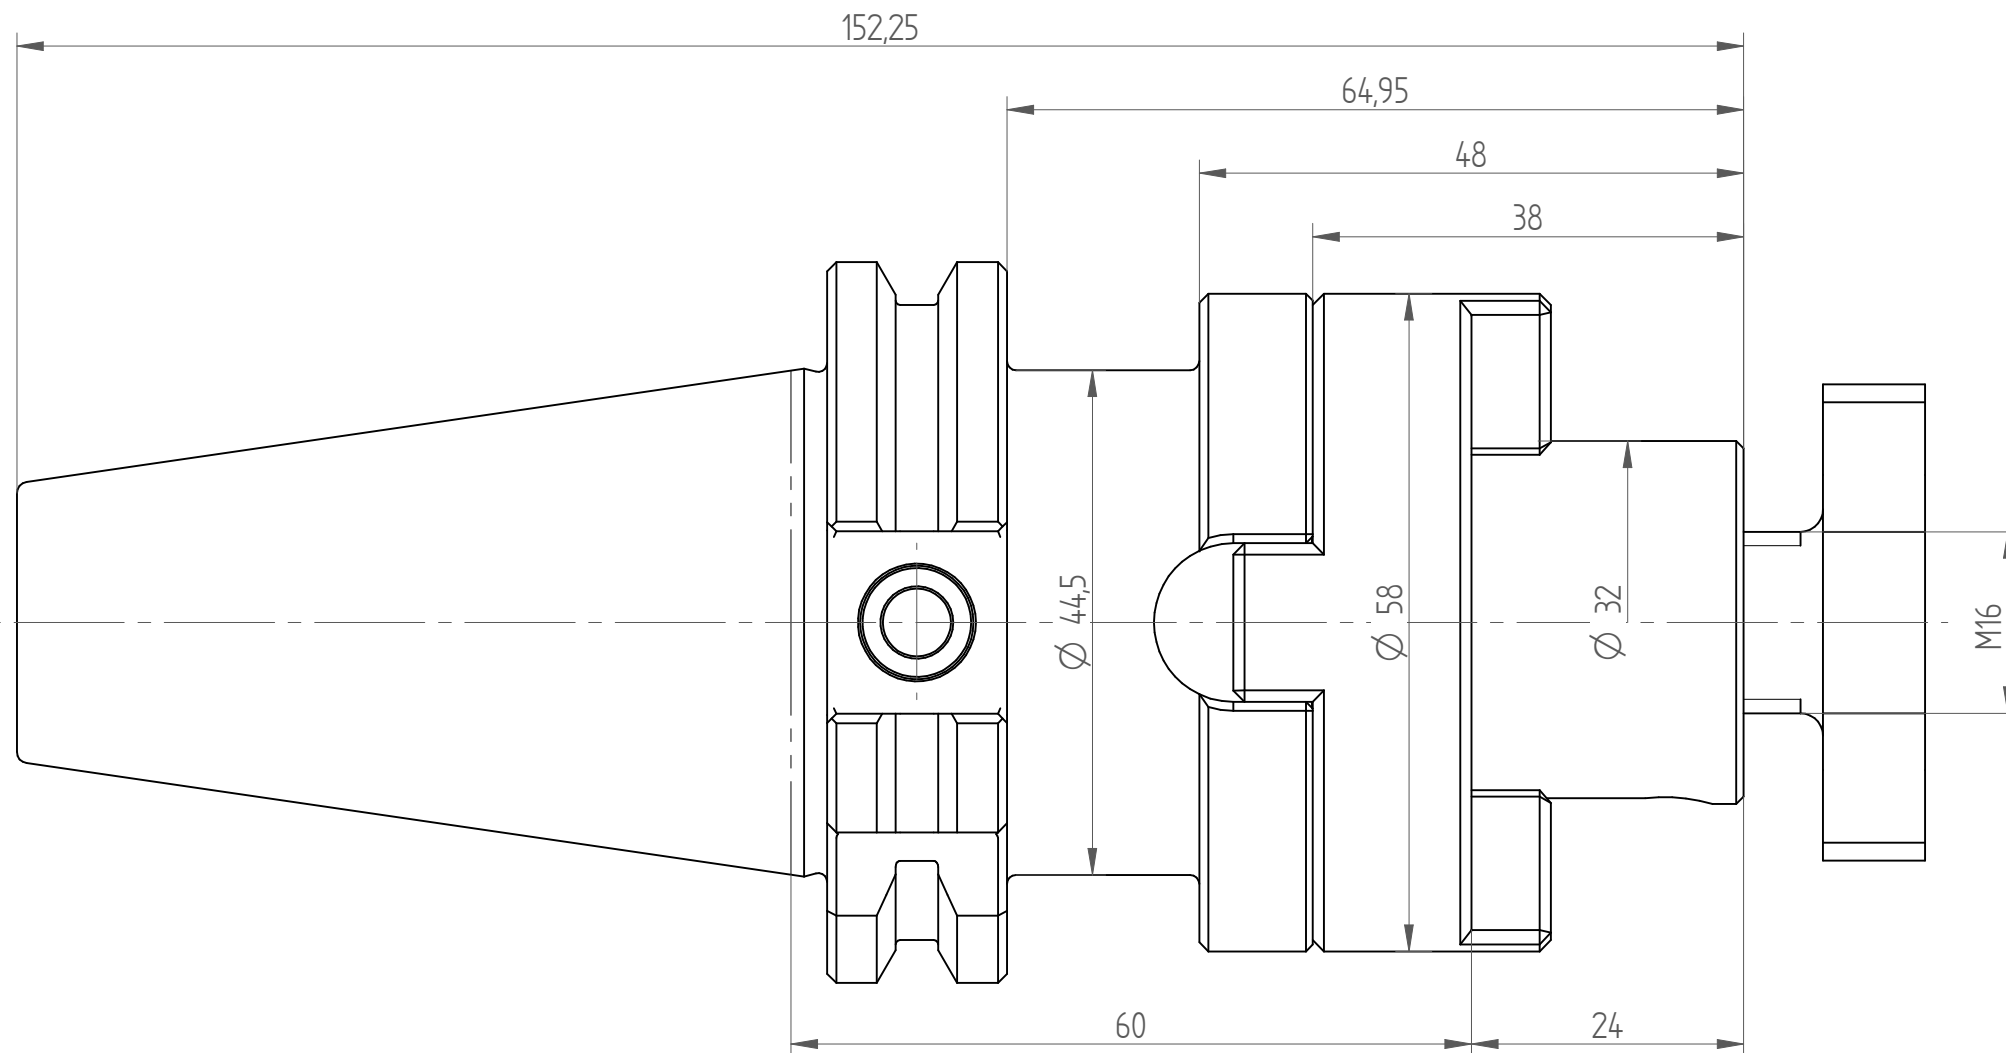

Swiss
Precision
Tools

REGO-FIX®

REGO-FIX AG
Obermattweg 60
4456 Tenniken / Switzerland

Phone +41 61 976 14 66
Fax +41 61 976 14 14
www.rego-fix.com

This is a non-controlled copy. All information given herein is subject to change without notice

The information given herein has been carefully checked and is believed to be correct. REGO-FIX, however, assumes no responsibility or liability for any errors, inaccuracies or omissions that may appear in this drawing

This document is subject to copyright laws. No part of this document may be reproduced or transmitted in any form or any means, electronic or mechanic, for any purpose, without the express written permission of REGO-FIX

Type : TC40_KFD32x060
Part No. : 224043240
Date : 05.12.2014
Scale : 1.5:1